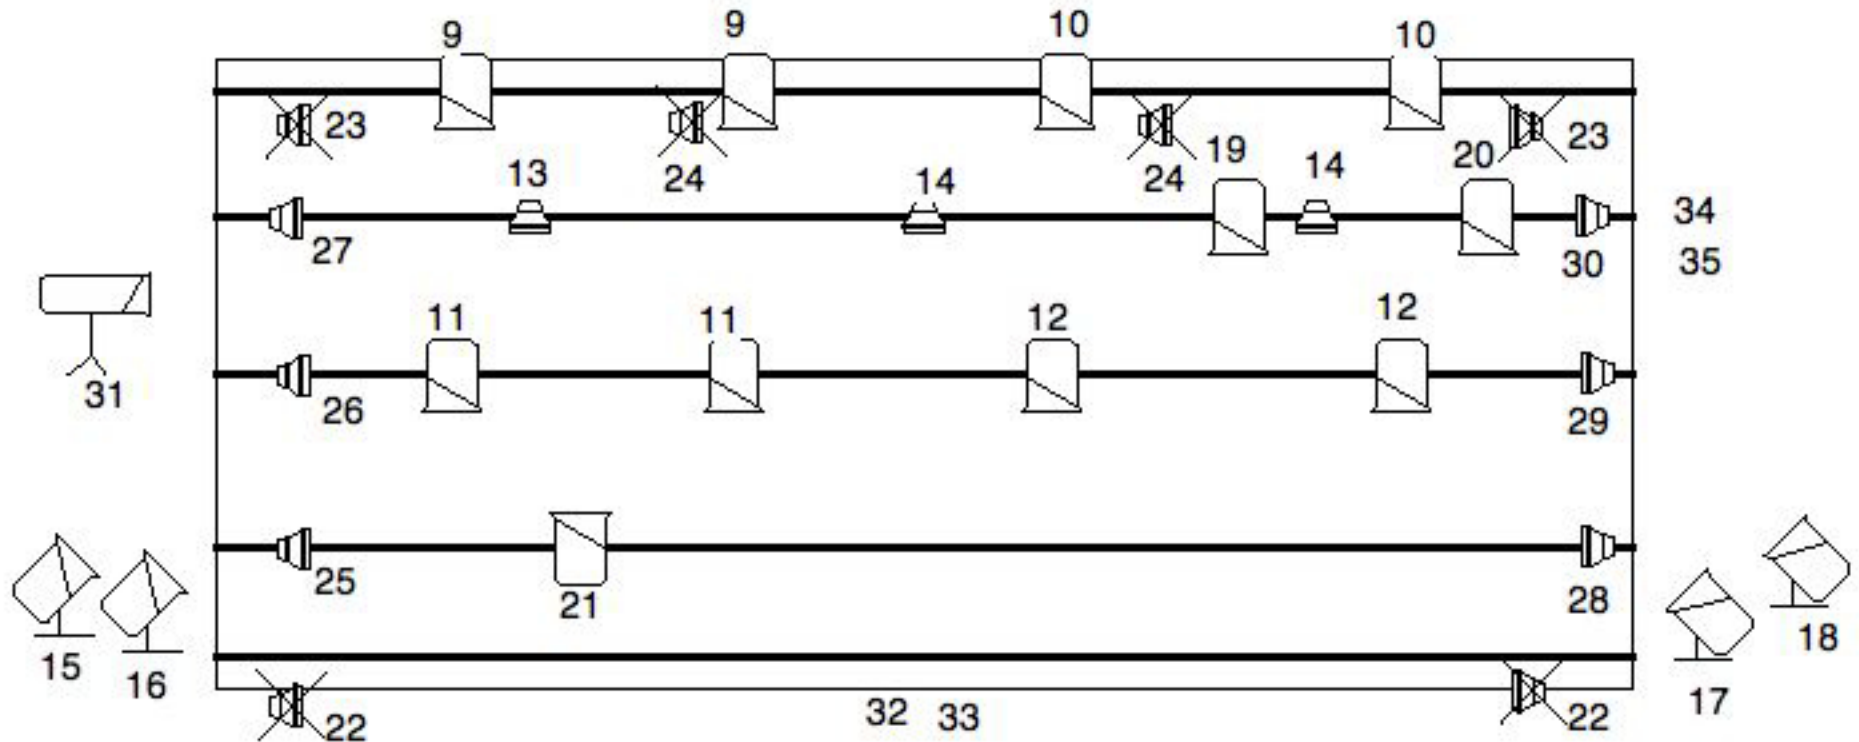

Cie Alyadès
Le colporteur d'histoire

Lumière : Timothée HORVAIS

Courriel : tim.horvais@free.fr
 Tel : 06.85.87.77.12

32, 33, 34 et 35

Circuits au sol

36 lumière Salle